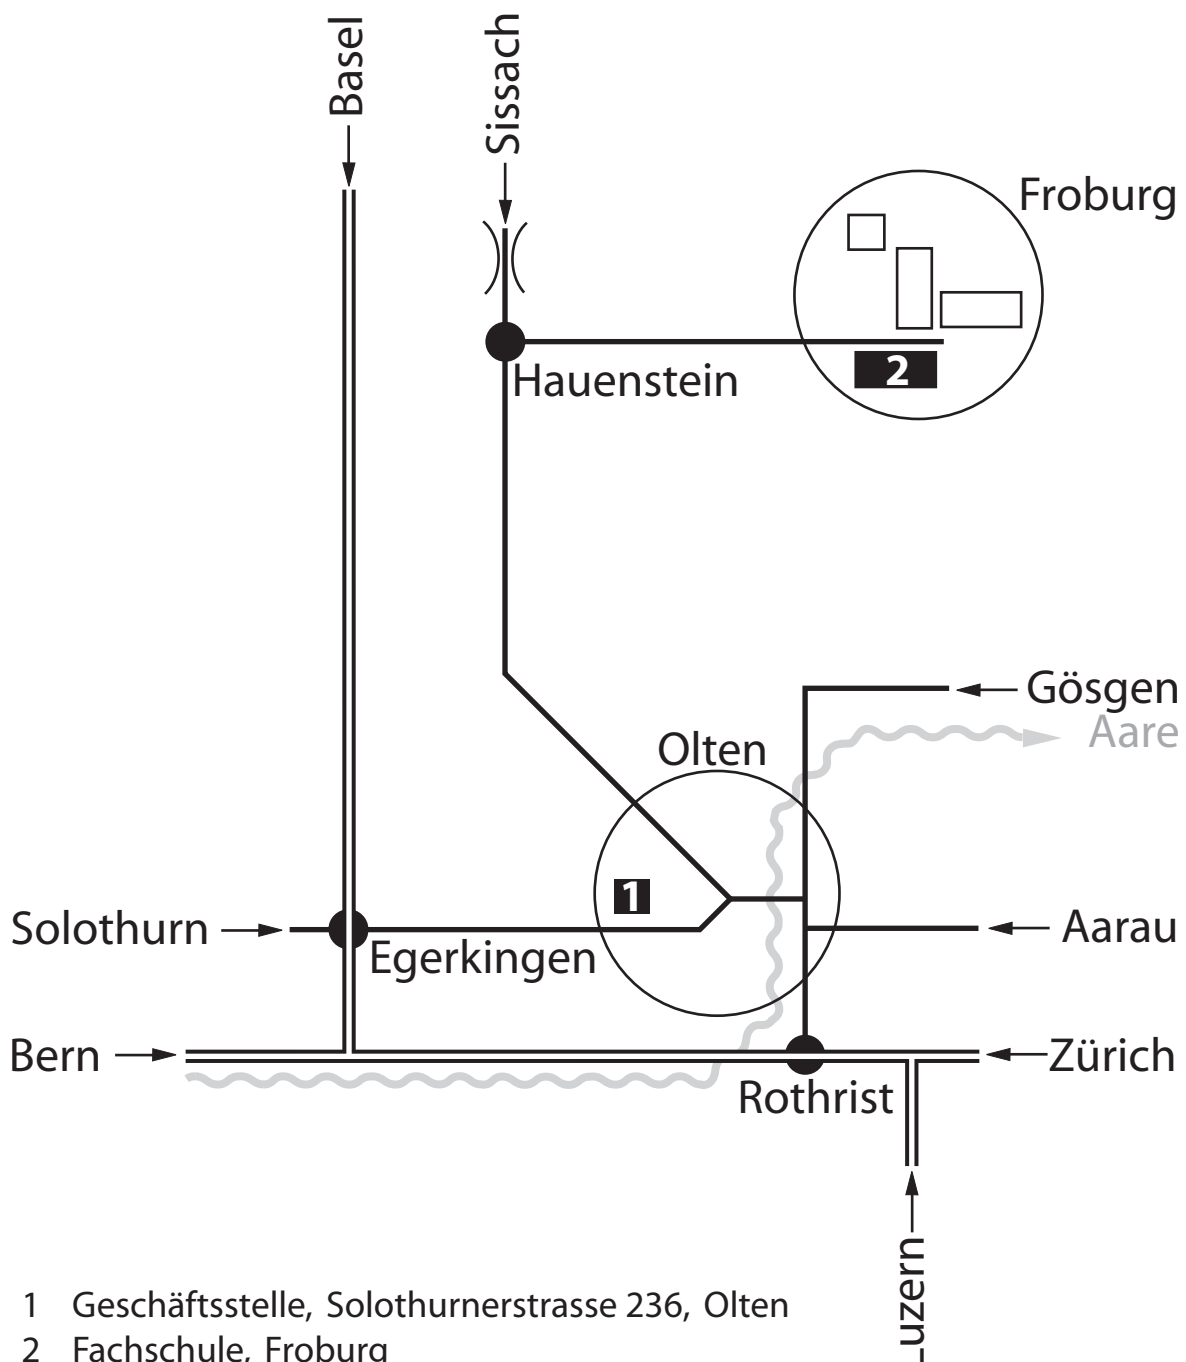

Hier finden Sie uns:

Geschäftsstelle:

Solothurnerstrasse 236
CH 4603 Olten
Telefon +41 62 205 90 80

Fachschule:

Fachschule Froburg
4634 Wisen / SO
Telefon +41 62 293 35 62

- 1 Geschäftsstelle, Solothurnerstrasse 236, Olten
- 2 Fachschule, Froburg